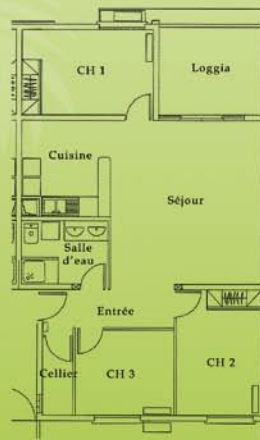

Résidence Ravénéa

À Mayotte, dans l'océan Indien,
à 2 heures de vol de "La Réunion"

- Résidence sécurisée
- Parking & garages en sous sol
- Ascenseur
- Récupération de l'eau de pluie pour arrosage des jardins

Exemple de T4

La résidence **Ravénéa** est implantée dans la résidence du "Val Fleuri", à 5mn de Mamoudzou, la capitale.

À proximité d'un pôle d'activités en pleine croissance, regroupant : grandes surfaces, banques, commerces, restaurants, administrations, école, université, lotissements résidentiels